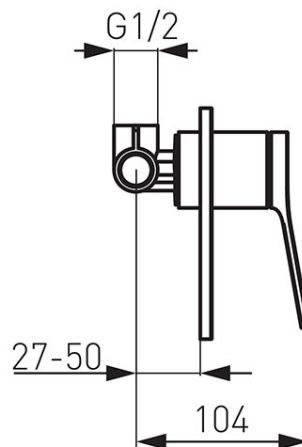

Codas: BSC7PA

Stratos - Potinkinis dušo maišytuvas

<https://www.ferro.it/product-5754-BSC7PA.html>Individuali pakuotė: **1, su brūkšniu kodu mažmeninei prekybai**Kolektyvinė pakuotė: **8**

- 1 funkcija
- komplekte potinkiniai ir išoriniai elementai
- potinkinis tvirtinimas
- keraminė kasetė
- G1/2 jungtis
- chromuotas