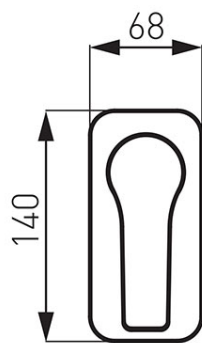

Codas: BSC7PA

Stratos - Potinkinis dušo maišytuvas

<https://www.ferro.it/product-5754-BSC7PA.html>Individuali pakuotė: **1, su brūkšniu kodu mažmeninei prekybai**Kolektyvinė pakuotė: **8**

- 1 funkcija
- komplekte potinkiniai ir išoriniai elementai
- potinkinis tvirtinimas
- keraminė kasetė
- G1/2 jungtis
- chromuotas