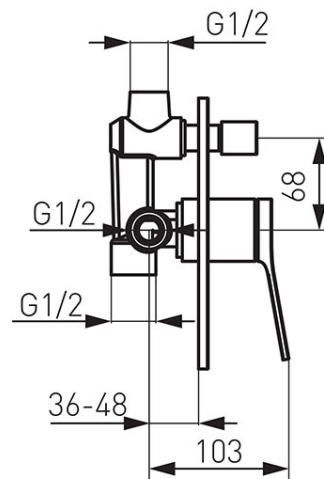

**Codas: BSC7P**

Stratos - Potinkinis dušo maišytuvas

<https://www.ferro.it/product-5753-BSC7P.html>Individuali pakuotė: **1, su brūkšniu kodu mažmeninei prekybai**Kolektyvinė pakuotė: **8**

- 2 funkcijos
- komplekte potinkiniai ir išoriniai elementai
- potinkinis tvirtinimas
- funkcijų perjungėjas
- keraminė kasetė
- G1/2 jungtys
- chromuotas