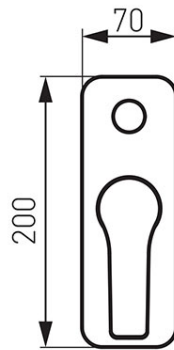

**Codas: BSC7P**

Stratos - Potinkinis dušo maišytuvas

<https://www.ferro.it/product-5753-BSC7P.html>Individuali pakuotė: **1, su brūkšniu kodu mažmeninei prekybai**Kolektyvinė pakuotė: **8**

- 2 funkcijos
- komplekte potinkiniai ir išoriniai elementai
- potinkinis tvirtinimas
- funkcijų perjungėjas
- keraminė kasetė
- G1/2 jungtys
- chromuotas