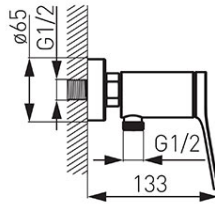

Codas: BSC7

Stratos - Dušo maišytuvas

<https://www.ferro.lt/product-5752-BSC7.html>Individuali pakuotė: **1, su brūkšniu kodu mažmeninei prekybai**Kolektyvinė pakuotė: **8**

- keraminė kasetė
- tvirtinamas prie sienos
- atstumas tarp pajungimų 150 ± 20 mm
- G1/2 jungtis
- be dušo komplekto
- chromuotas