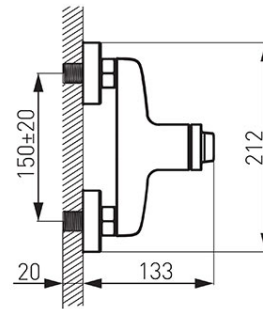

Codas: BSC7

Stratos - Dušo maišytuvas

<https://www.ferro.lt/product-5752-BSC7.html>Individuali pakuotė: **1, su brūkšniu kodu mažmeninei prekybai**Kolektyvinė pakuotė: **8**

- keraminė kasetė
- tvirtinamas prie sienos
- atstumas tarp pajungimų 150 ± 20 mm
- G1/2 jungtis
- be dušo komplekto
- chromuotas