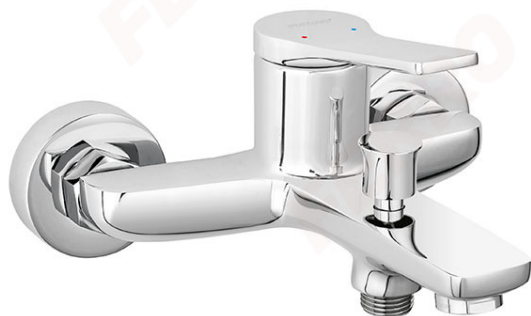

Codas: BSC1

Stratos - Vonios maišytuvas

<https://www.ferro.it/product-5748-BSC1.html>Individuali pakuotė: **1, su brūkšniu kodu mažmeninei prekybai**Kolektyvinė pakuotė: **8**

- Keraminė kasetė
- automatinis vonios/dušo perjungėjas su užraktu
- M24x1 aeratorius
- atstumas tarp pajungimų 150 ± 20 mm
- be dušo komplekto
- chromuotas