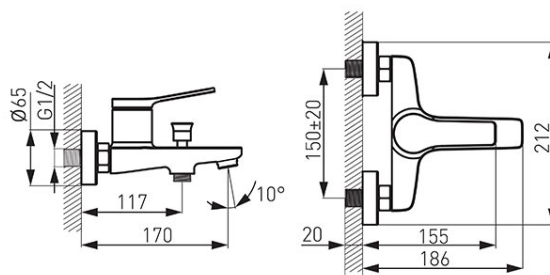

Codas: BSC1

Stratos - Vonios maišytuvas

<https://www.ferro.it/product-5748-BSC1.html>Individuali pakuotė: **1, su brūkšniu kodu mažmeninei prekybai**Kolektyvinė pakuotė: **8**

- Keraminė kasetė
- automatinis vonios/dušo perjungėjas su užraktu
- M24x1 aeratorius
- atstumas tarp pajungimų 150 ± 20 mm
- be dušo komplekto
- chromuotas