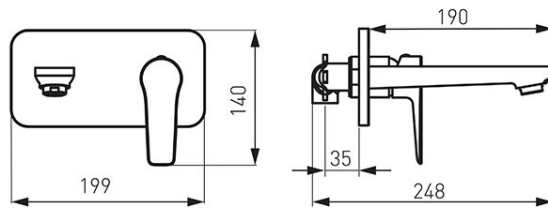

Codas: BDR3PA

Adore White/Chrome - Potinkinis vonios maišytuvas

<https://www.ferro.it/product-5743-BDR3PA.html>

- keraminė kasetė
- komplekte potinkiniai ir išoriniai elementai
- potinkinis tvirtinimas
- 190 mm snapas su M24x1 aeratoriumi
- baltas chromas