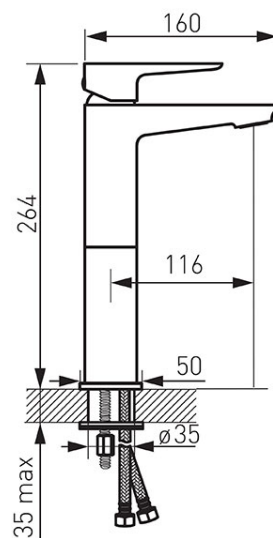

Codas: BDR2L

Adore White/Chrome - Praustuvo/plautuvės maišytuvas

<https://www.ferro.it/product-5742-BDR2L.html>

- keraminė kasetė
- M24x1 aeratorius
- komplekte lanksčios jungtys G3/8 - M10x1
- baltas chromas