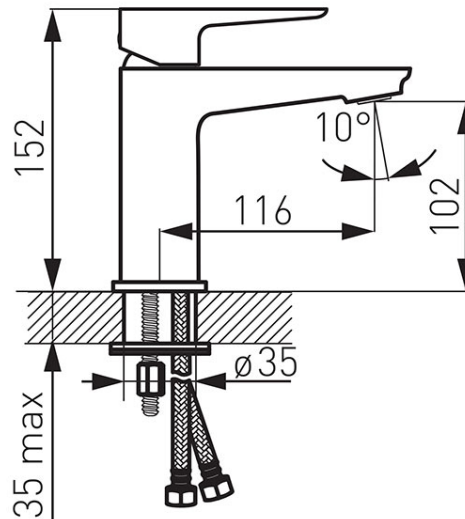

Codas: BDR2

Adore White/Chrome - Praustuvo maišytuvas

<https://www.ferro.it/product-5741-BDR2.html>Individuali pakuotė: **1, su brūkšniu kodu mažmeninei prekybai**Kolektyvinė pakuotė: **8**

- keraminė kasetė
- Su click-clack dugno vožtuvu G5/4
- M24x1 aeratorius
- komplekte lanksčios jungtys G3/8 - M10x1
- baltas chromas