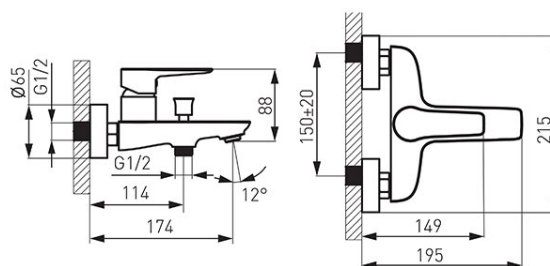

Codas: BDR1

Adore White/Chrome - Vonios maišytuvas be dušo komplekto

<https://www.ferro.lt/product-5739-BDR1.html>

- Keraminė kasetė
- automatinis vonios/dušo perjungėjas su užraktu
- M24x1 aeratorius
- atstumas tarp pajungimų 150 ± 20 mm
- be dušo komplekto
- baltas chromas