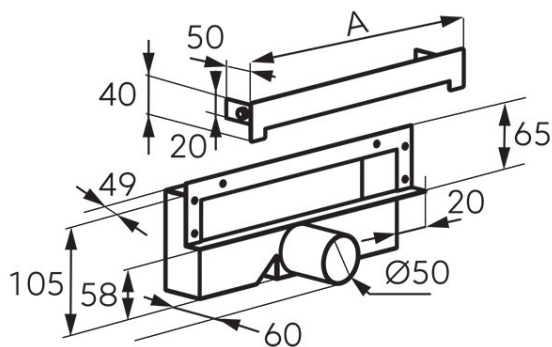

Codas: OLWS1

Wall Slim - dušo latakas ant sienos

<https://www.ferro.it/product-5730-OLWS1.html>Individuali pakuotė: **1, su brūkšniu kodu mažmeninei prekybai**

- pralaidumas iki 45 l/min
- jungtis Ø50
- montavimo gylis: 58 mm
- integruotas plieninis sifonas su patikrinimo anga
- patikrinimo kamštis - lengva prieiga prie sifono
- hidroizoliacinė tarpinė
- nerūdijantis plienas
- poliruotos grotelės

Kodas	A [mm]
OLWS1	300