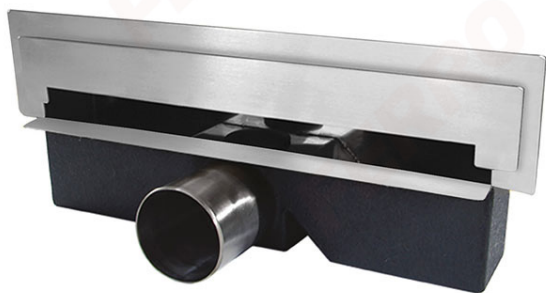

Codas: OLWS1

Wall Slim - dušo latakas ant sienos

<https://www.ferro.it/product-5730-OLWS1.html>Individuali pakuotė: **1, su brūkšniu kodu mažmeninei prekybai**

- pralaidumas iki 45 l/min
- jungtis Ø50
- montavimo gylis: 58 mm
- integruotas plieninis sifonas su patikrinimo anga
- patikrinimo kamštis - lengva prieiga prie sifono
- hidroizoliacinė tarpinė
- nerūdijantis plienas
- poliruotos grotelės

Kodas	A [mm]
OLWS1	300