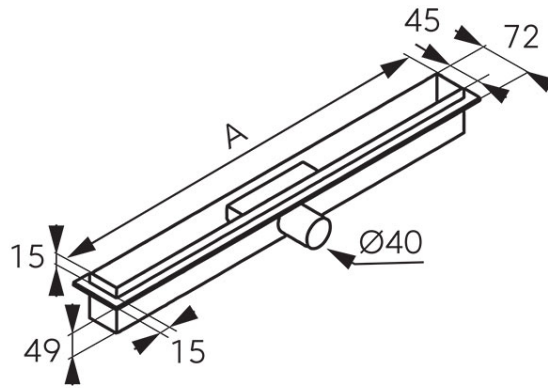

**Codas: OLSP1**

Super Slim Pro - dušo latakas

<https://www.ferro.it/product-5729-OLSP1.html>Individuali pakuotė: **1, su brūkšniu kodu mažmeninei prekybai**

- pralaidumas iki 48 l/min
- jungtis Ø40
- hidroizoliacinė tarpinė
- nerūdijantis plienas
- integruotas plieninis sifonas su patikrinimo anga
- patikrinimo kamštis - lengva prieiga prie sifono
- aukštis: 49 mm
- plotis: 45 mm

Kodas	A [mm]	Bruto kaina [EUR]
OLSP1-60	600	
OLSP1-70	700	
OLSP1-80	800	