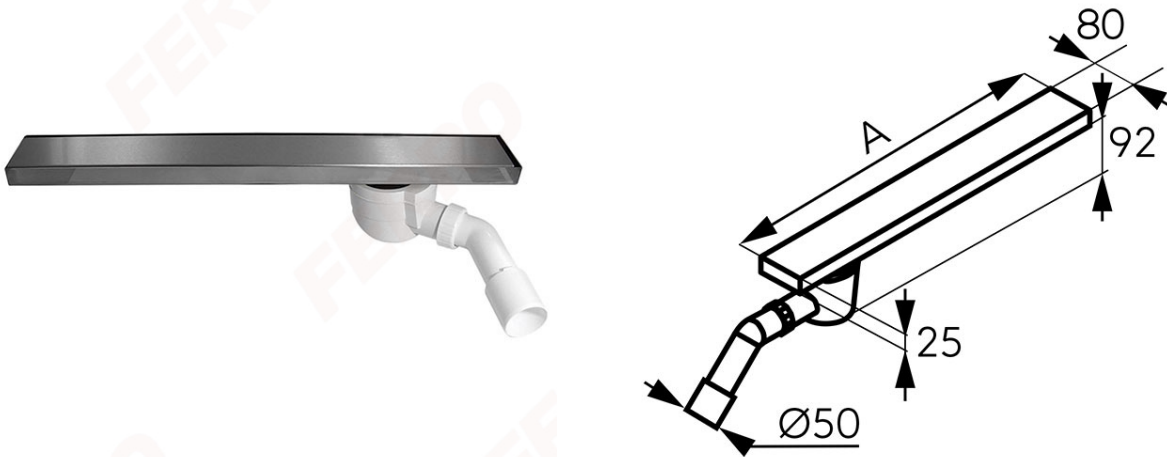

**Codas: OLE1**

Easy New - dušo latakas

<https://www.ferro.lt/product-5728-OLE1.html>Individuali pakotė: **1, su brūkšniu kodu mažmeninei prekybai**

- pralaidumas iki 33 l/min
- jungtis Ø50
- komplekte sifonas su dangteliu
- hidroizoliacinė tarpinė
- nerūdijantis plienas

Kodas	A [mm]	Bruto kaina [EUR]
OLE1-60	600	
OLE1-70	700	