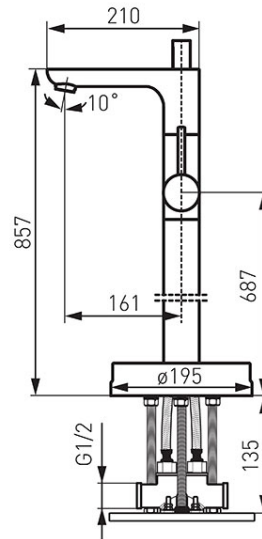

**Codas: BFI11F**

Fiesta - Pastatomas vonios maišytuvas

<https://www.ferro.lt/product-5727-BFI11F.html>Individuali pakuotė: **1, su brūkšniu kodu mažmeninei prekybai**

- keraminė kasetė
- automatinis vonios/dušo funkcijų perjungėjas
- M28x1 aeratorius
- metalinis rankinis dušas F1
- 150 cm ilgio metalinė dušo žarna
- komplekte G1/2 grindų jungtys
- chromuotas