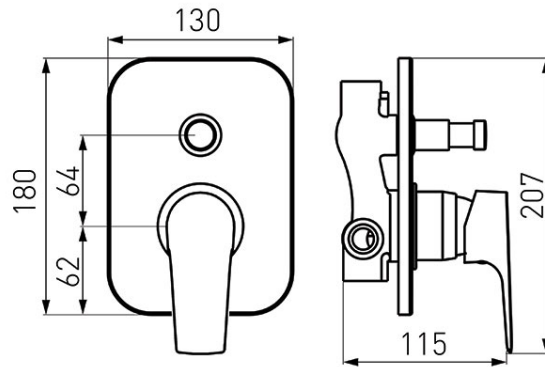

Codas: BTG7PVL

Tiga VerdeLine - Potinkinis dušo maišytuvas

<https://www.ferro.it/product-5537-BTG7PVL.html>

Individuali pakuotė: **1, su brūkšniu kodu mažmeninei prekybai**

Kolektyvinė pakuotė: **12**

- 2 funkcijos
- komplekte potinkiniai ir išoriniai elementai
- potinkinis tvirtinimas
- funkcijų perjungėjas
- keraminė kasetė
- G1/2 jungtys
- srauto ribotuvas
- chromuotas