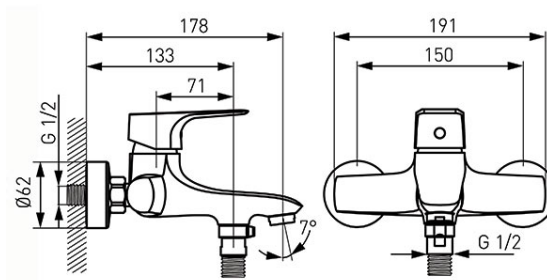

Codas: BTG1VL

Tiga VerdeLine - Vonios maišytuvas

<https://www.ferro.it/product-5531-BTG1VL.html>Individuali pakuotė: **1, su brūkšniu kodu mažmeninei prekybai**Kolektyvinė pakuotė: **6**

- Keraminė kasetė
- keraminis vonios/dušo perjungėjas
- M24x1 aeratorius
- vandens srauto ribotuvas dušui
- atstumas tarp pajungimų 150 ± 20 mm
- be dušo komplekto
- chromuotas