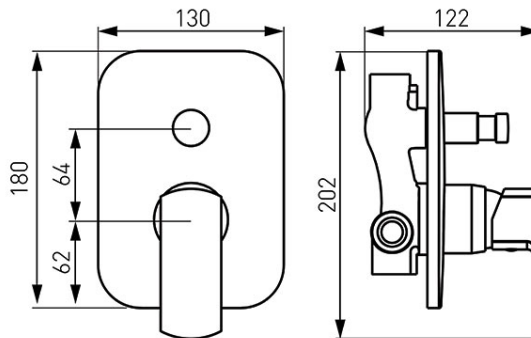

Codas: BLB7PVL

Alba VerdeLine - Potinkinis dušo maišytuvas

<https://www.ferro.it/product-5530-BLB7PVL.html>Individuali pakuotė: **1, su brūkšniu kodu mažmeninei prekybai**Kolektyvinė pakuotė: **12**

- 2 funkcijos
- komplekte potinkiniai ir išoriniai elementai
- potinkinis tvirtinimas
- funkcijų perjungėjas
- keraminė kasetė
- G1/2 jungtys
- srauto ribotuvas
- chromuotas