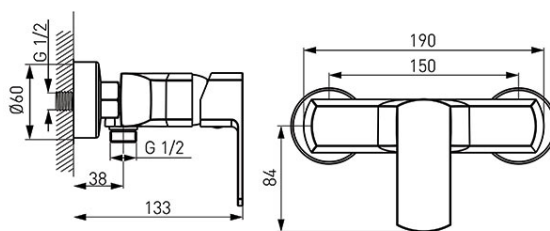

Codas: BLB7VL

Alba VerdeLine - Dušo maišytuvas

<https://www.ferro.it/product-5529-BLB7VL.html>Individuali pakuotė: **1, su brūkšniu kodu mažmeninei prekybai**Kolektyvinė pakuotė: **8**

- keraminė kasetė
- tvirtinamas prie sienos
- atstumas tarp pajungimų 150 ± 20 mm
- G1/2 jungtis
- srauto ribotuvas
- be dušo komplekto
- chromuotas