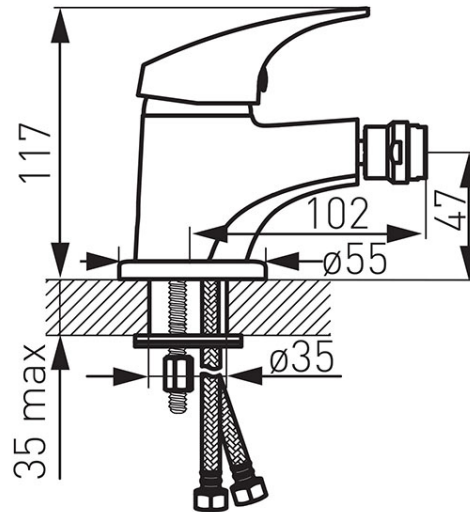

**Codas: BFO6**

Ferro One - Bidė maišytuvas

<https://www.ferro.it/product-5489-BFO6.html>Individuali pakuotė: **1, su brūkšniu kodu mažmeninei prekybai**Kolektyvinė pakuotė: **12**

- keraminė kasetė
- automatinis dugno vožtuvas G5/4
- M24x1 aeratorius su rutuline jugtim
- komplekte lanksčios jungtys G3/8 - M10x1
- chromuotas