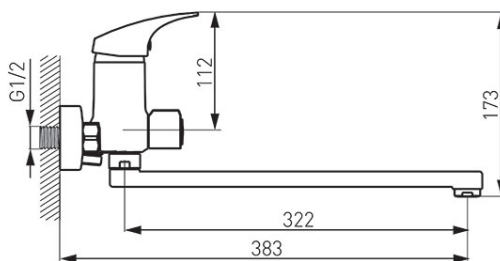

**Codas: BFO5A****Ferro One - Vonios maišytuvas**

<https://www.ferro.lt/product-5487-BFO5A.html>

Individuali pakuotė: **1, su brūkšniu kodu mažmeninei prekybai**

- keraminė kasetė
- automatinis vonios/dušo perjungėjas
- pasukamas 350 mm ilgio snapas
- M24x1 aeratorius
- atstumas tarp pajungimų 150 ± 20 mm
- G1/2 jungtis
- chromuotas