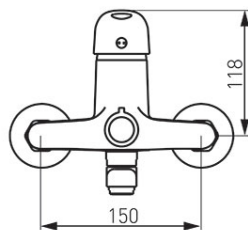

**Codas: BFO5A****Ferro One - Vonios maišytuvas**

<https://www.ferro.lt/product-5487-BFO5A.html>

Individuali pakuotė: **1, su brūkšniu kodu mažmeninei prekybai**

- keraminė kasetė
- automatinis vonios/dušo perjungėjas
- pasukamas 350 mm ilgio snapas
- M24x1 aeratorius
- atstumas tarp pajungimų 150 ± 20 mm
- G1/2 jungtis
- chromuotas