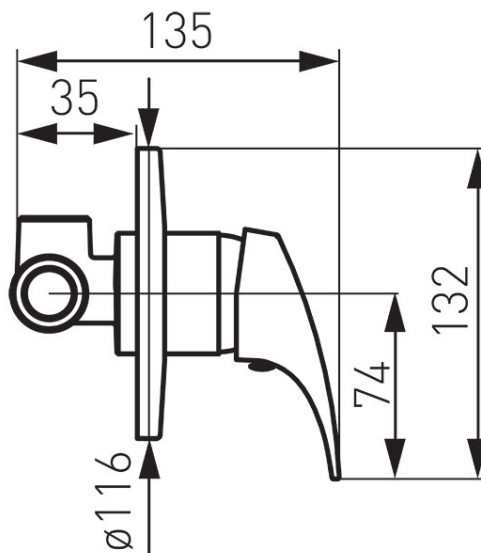

Codas: BFO7PA

Ferro One - Potinkinis dušo maišytuvas

<https://www.ferro.it/product-5486-BFO7PA.html>

Individuali pakuotė: **1, su brūkšniu kodu mažmeninei prekybai**

Kolektyvinė pakuotė: **12**

- 1 funkcija
- komplekte potinkiniai ir išoriniai elementai
- potinkinis tvirtinimas
- keraminė kasetė
- G1/2 jungtis
- chromuotas