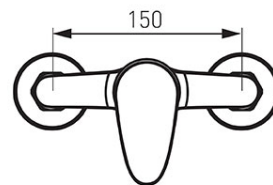

**Codas: BFO7**

Ferro One - Dušo maišytuvas

<https://www.ferro.it/product-5484-BFO7.html>Individuali pakuotė: **1, su brūkšniu kodu mažmeninei prekybai**Kolektyvinė pakuotė: **12**

- keraminė kasetė
- tvirtinamas prie sienos
- atstumas tarp pajungimų  $150 \pm 20$  mm
- G1/2 jungtis
- be dušo komplekto
- chromuotas