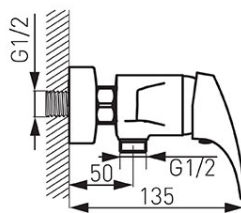

**Codas: BFO7**

Ferro One - Dušo maišytuvas

<https://www.ferro.it/product-5484-BFO7.html>Individuali pakuotė: **1, su brūkšniu kodu mažmeninei prekybai**Kolektyvinė pakuotė: **12**

- keraminė kasetė
- tvirtinamas prie sienos
- atstumas tarp pajungimų  $150 \pm 20$  mm
- G1/2 jungtis
- be dušo komplekto
- chromuotas