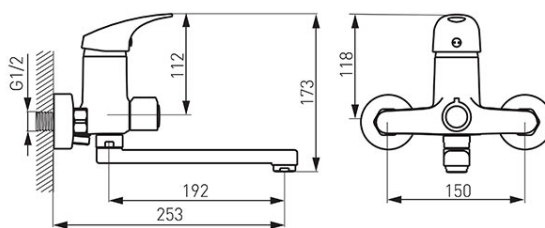

**Codas: BFO3A**

Ferro One - Vonios maišytuvas

<https://www.ferro.lt/product-5481-BFO3A.html>Individuali pakuotė: **1, su brūkšniu kodu mažmeninei prekybai**Kolektyvinė pakuotė: **12**

- Keraminė kasetė
- keraminis vonios/dušo perjungėjas
- M24x1 aeratorius
- atstumas tarp pajungimų  $150 \pm 20$  mm
- pasukamas snapas - 192 mm
- G1/2 jungtis
- chromuotas