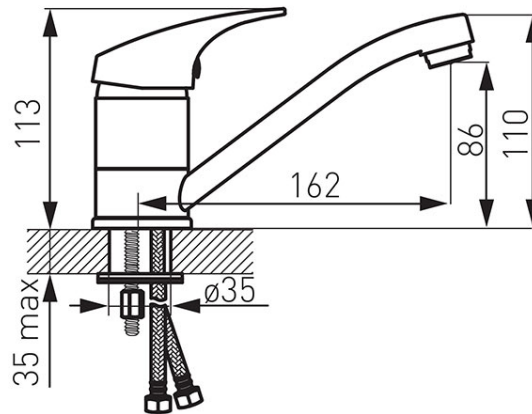

**Codas: BFO2A**

Ferro One - Praustuvo maišytuvas

<https://www.ferro.it/product-5480-BFO2A.html>

Individuali pakuotė: **1, su brūkšniu kodu mažmeninei prekybai**

Kolektyvinė pakuotė: **12**

- pasukamas snapas
- keraminė kasetė
- M24x1 aeratorius
- komplekte lanksčios jungtys G3/8 - M10x1
- chromuotas