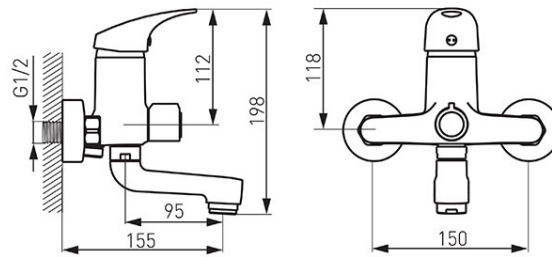

Codas: BFO1A

Ferro One - Vonios maišytuvas

<https://www.ferro.it/product-5478-BFO1A.html>Individuali pakuotė: **1, su brūkšniu kodu mažmeninei prekybai**Kolektyvinė pakuotė: **12**

- keraminė kasetė
- keraminis vonios/dušo perjungėjas
- M24x1 aeratorius
- pasukamas snapas - 300 mm
- atstumas tarp pajungimų 150 ± 20 mm
- pasukamas snapas
- jungtys G1/2
- be dušo komplekto
- chromuotas