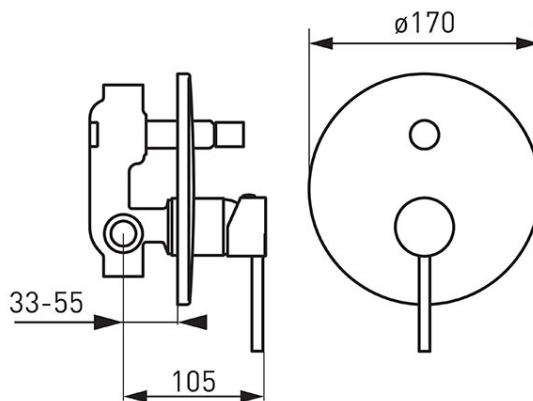

Codas: BFI7P

Fiesta - Potinkinis dušo maišytuvas

<https://www.ferro.it/product-5471-BFI7P.html>Individuali pakuotė: **1, su brūkšniu kodu mažmeninei prekybai**

- 2 funkcijos
- komplekte potinkiniai ir išoriniai elementai
- potinkinis tvirtinimas
- funkcijų perjungėjas
- keraminė kasetė
- G1/2 jungtys
- chromuotas