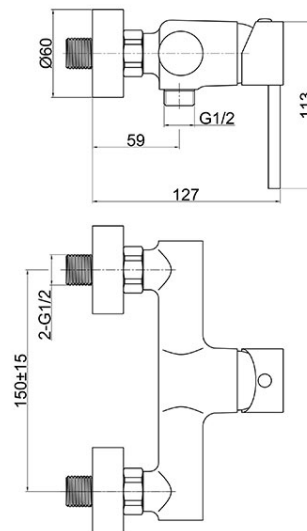

Codas: BFI7

Fiesta - Dušo maišytuvas

<https://www.ferro.it/product-5470-BFI7.html>Individuali pakuotė: **1, su brūkšniu kodu mažmeninei prekybai**

- keraminė kasetė
- tvirtinamas prie sienos
- atstumas tarp pajungimų 150 ± 20 mm
- G1/2 jungtis
- be dušo komplekto
- chromuotas