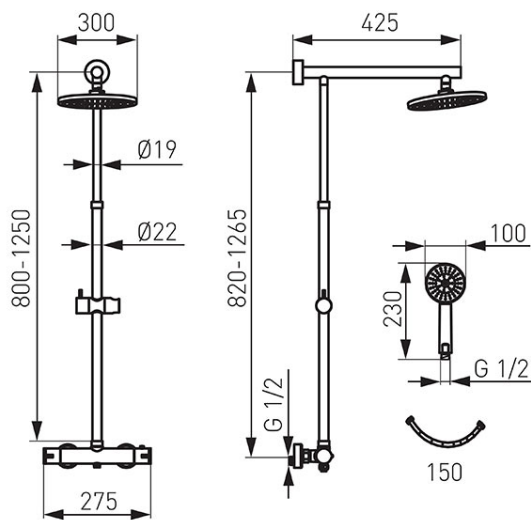

Codas: NP75-TRV7U

Trevi - dušo komplektas su termostatinu maišytuvu

<https://www.ferro.it/product-5463-NP75TRV7U.html>Individuali pakotė: **1, su brūkšniu kodu mažmeninei prekybai****• LIETAUS DUŠAS**

- reguliuojamo ilgio 800 - 1250 mm dušo stovas
- reguliuojamas montavimo prie sienos aukštis
- SLIM plieno dušo galva, kurios skersmuo 300 mm
- sieninis montavimas
- Ferro Easy Clean System - lengva pašalinti susidariusias kalkių nuosėdas

• MAIŠYTUVAS

- termostatinė kasetė
- keraminis perjungėjas
- Safe Stop 38°C - karšto vandens kontrolė
- tvirtinimas prie sienos
- atstumas tarp pajungimų 150 ± 20 mm
- G1/2 jungtis apatiniui pajungimui ir G3/4 jungtis viršutiniui pajungimui
- chromuotas

• DUŠAS

- dušo galvutės skersmuo 100 mm
- 3 funkcijų dušo galvutė
- Ferro Easy Clean System - lengva pašalinti susidariusias kalkių nuosėdas
- 150 cm ilgio dušo žarna
- chromuotas