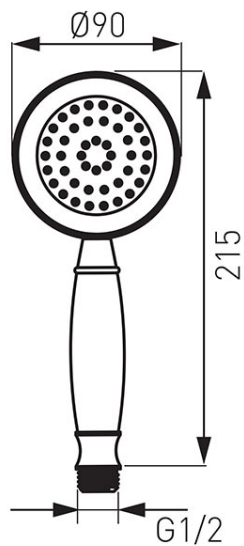

Codas: **S160**

Retro - dušo galvutė

<https://www.ferro.lt/product-5462-S160.html>

Individuali pakuotė: **1, su brūkšniu kodu mažmeninei prekybai**

- 1 funkcija
- Ferro Easy Clean System - lengva pašalinti susidariusias kalkių nuosėdas
- chromuota