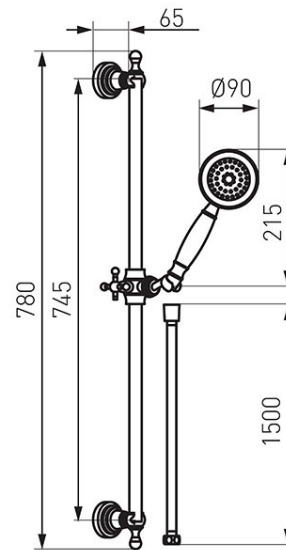

**Codas: N160**

Retro - dušo komplektas

<https://www.ferro.lt/product-5460-N160.html>Individuali pakuotė: **1, su brūkšniu kodu mažmeninei prekybai**

- 780 mm ilgio tvirtinimo dušo stovas
- 1 funkcijos dušo galvutė: lietaus
- 90 mm skersmens dušo galvutė
- Easy Clean System - lengva pašalinti susidariusias kalkių nuosėdas
- 150 cm ilgio dušo žarna
- kūginė dušo žarnos veržlė
- chromuotas