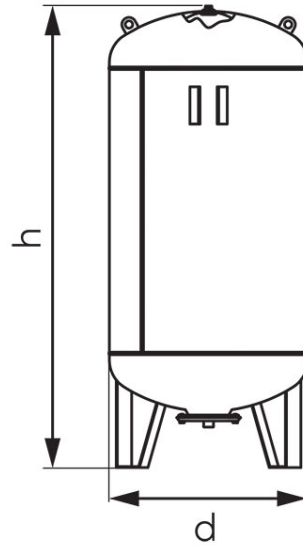

Codas: SO

Pastatomi išsiplėtimo indai saulės energijos sistemoms

<https://www.ferro.lt/product-5458-SO.html>Individuali pakuotė: **1, su brūkšniu kodu mažmeninei prekybai**

- maksimalus darbinis slėgis: 10 barų
- standartinis įkrovimo slėgis: 2,5 baro
- darbinė temperatūra: -10°C +140°C
- membrana (keičiama): EPDM HT
- spalva: RAL 9010
- terpė: 50 % glikolio tirpalas
- garantija: 2 metai

Kodas	Modelis	H [mm]	Ø [mm]	Jungtis	Tūris [l]	Individuali pakuotė	Kolektyvinė pakuotė
SO200S	SV200	1085	600	1"	1	200	1
SO300S	SV300	1212	650	1"	1	300	1