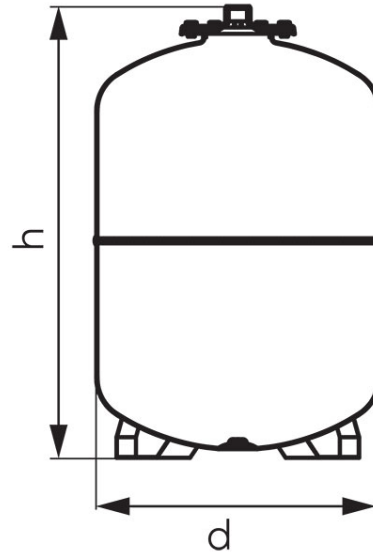

**Codas: CO**

Pastatomi išsiplėtimo indai šildymo sistemoms

<https://www.ferro.lt/product-5457-CO.html>Individuali pakuotė: **1, su brūkšniu kodu mažmeninei prekybai**

- maksimalus darbinis slėgis: 8 barai
- standartinis įkrovimo slėgis: 1,5 baro
- darbinė temperatūra: -10°C +100°C
- membrana (keičiama): EPDM
- spalva: RAL 3000
- garantija: 2 metai

Kodas	Modelis	H [mm]	Ø [mm]	Jungtis	Tūris [l]	Individuali pakuotė	Kolektyvinė pakuotė
CO35S	RV35	450	365	3/4"	35	1	30
CO50S	RV50	582	365	3/4"	50	1	30
CO60S	RV60	668	365	3/4"	60	1	20
CO80S	RV80	717	415	1"	80	1	20
CO100S	RV100	663	495	1"	100	1	10
CO150S	RV150	795	550	1"	150	1	6