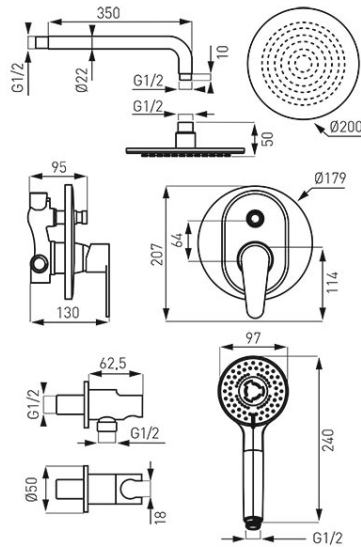

Codas: BAG7P-SET1-S

Algeo Set - Potinkinio maišytuvo ir dušo komplekto rinkinys

<https://www.ferro.it/product-5451-BAG7PSET1S.html>Individuali pakotė: **1, su brūkšniu kodu mažmeninei prekybai**

- **LIETAUS DUŠAS SU RANKENA**
 - metalinė lietaus dušo galva - Slim tipo
 - dušo galvos skersmuo - 200 mm
 - dušo rankena - 300 mm
 - Easy Clean System - lengva pašalinti susidariusias kalkių nuosėdas - rutulinė jungtis - dušo galvos kampui reguliuoti
 - metalinis dangtelis
- **KAMPINĖ JUNGTIS**
 - su integruotu dušo rankenos tvirtinimu
 - jungtis G1/2
 - metalinis dangtelis
- **DUŠO ŽARNA**
 - metalinė
 - ilgis 150 cm
 - varpo formos veržlė
- **DUŠO RANKENA**
 - dušo galvutės skersmuo - 97 mm
 - trys funkcijos: lietaus, masažo ir mišri
 - Easy Clean System - lengva pašalinti susidariusias kalkių nuosėdas
- **DUŠO MAIŠYTUVAS**
 - potinkinis 2 funkcijų
 - keraminė kasetė
 - perjungėjas su Anti-Stop funkcija
 - G1/2 jungtys - ovalus metalinis dangtelis