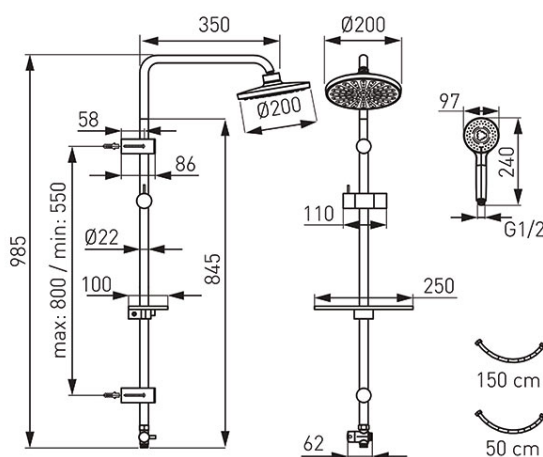

**Codas: NP23****Rondo Lux - dušo kompleksas**

<https://www.ferro.it/product-5445-NP23.html>

Individuali pakuotė: **1, su brūkšniū kodu mažmeninei prekybai**

Kolektyvinė pakuotė: **6**

- 985 mm ilgio dušo stovas
- reguliuojama atstumas tarp tvirtinimo elementų - galimybė montuoti į esamas angas
- 200 mm skersmens lietaus dušo galva
- 3 funkcijų dušo galvutė
- 100 mm skersmens dušo galvutė
- Easy Clean System - lengva pašalinti susidariusias kalkių nuosėdas
- metalinis funkcijų perjungėjas su keraminiu įdėklu
- 150 cm ilgio dušo žarna
- 50 cm ilgio jungiamoji žarna su G1/2 veržle - universalus prijungimas prie bet kurio vonios ar dušo maišytuvo
- praktiška reguliuojama lentynėlė kosmetikai
- chromuotas