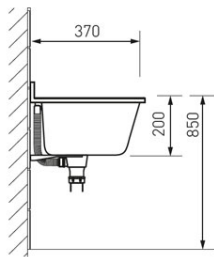

## Codas: DRK37/46W

Pramoninė plautuvė 37/46, baltas

<https://www.ferro.it/product-5428-DRK3746W.html>

Individuali pakuotė: **1, su brūkšniu kodu mažmeninei prekybai**

Kolektyvinė pakuotė: -

- sifonas
- su perbėgimu
- surinkimo komplektas
- galimybė tvirtinti ant sienos arba įstatyti į stalviršį
- pagaminta iš poliesterio