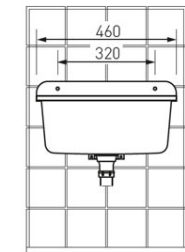

## Codas: DRK37/46W

Pramoninė plautuvė 37/46, baltas

<https://www.ferro.it/product-5428-DRK3746W.html>

Individuali pakuotė: **1, su brūkšniu kodu mažmeninei prekybai**

Kolektyvinė pakuotė: -

- sifonas
- su perbėgimu
- surinkimo komplektas
- galimybė tvirtinti ant sienos arba įstatyti į stalviršį
- pagaminta iš poliesterio