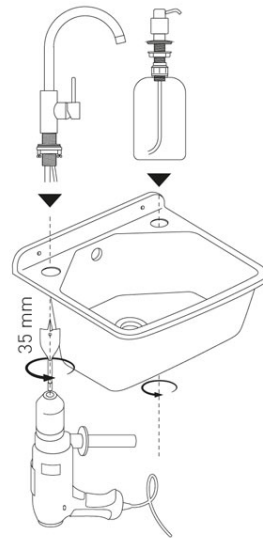

## Codas: DRK37/46W

Pramoninė plautuvė 37/46, baltas

<https://www.ferro.it/product-5428-DRK3746W.html>

Individuali pakuotė: **1, su brūkšniu kodu mažmeninei prekybai**

Kolektyvinė pakuotė: -

- sifonas
- su perbėgimu
- surinkimo komplektas
- galimybė tvirtinti ant sienos arba įstatyti į stalviršį
- pagaminta iš poliesterio