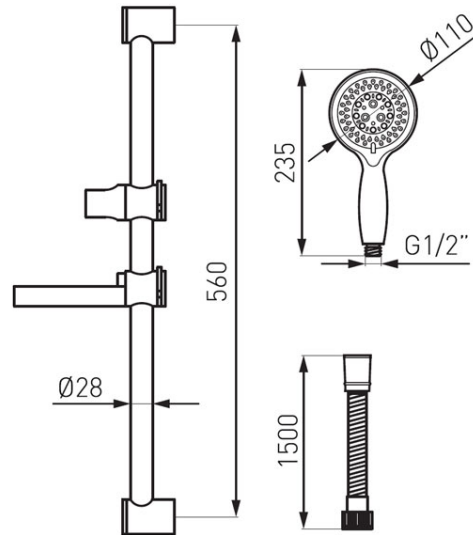

Codas: N140B

Emo - dušo komplektas

<https://www.ferro.it/product-5344-N140B.html>Individuali pakuotė: **1, su brūkšniu kodu mažmeninei prekybai**Kolektyvinė pakuotė: **10**

- 560 mm ilgio reguliuojamas dušo stovas
- 5 funkcijų dušo galvutė: lietaus, masažo, sumaišytas, silpnas ir rūko srautai
- 110 mm skersmens dušo galvutė
- Ferro Easy Clean System - lengva pašalinti susidariusias kalkių nuosėdas
- 150 cm ilgio dušo žarna
- skaidri muilinė
- chromuotas