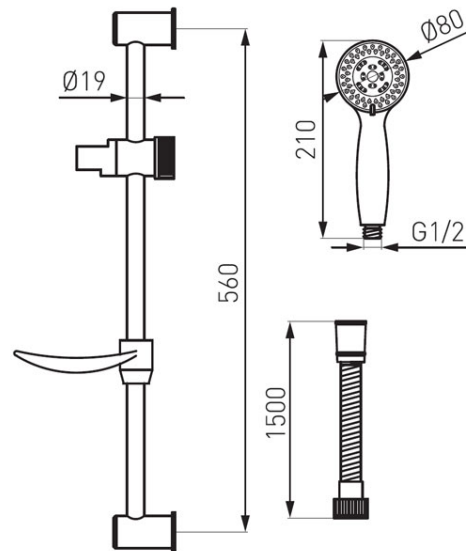

Codas: N130B

Evo - dušo komplektas

<https://www.ferro.lt/product-5343-N130B.html>Individuali pakuotė: **1, su brūkšniu kodu mažmeninei prekybai**

Kolektyvinė pakuotė: -

- 560 mm ilgio reguliuojamas dušo stovas
- 5 funkcijų dušo galvutė: lietaus, masažo, sumaišytas, lengvas ir rūko srautai
- 80 mm skersmens dušo galvutė
- Ferro Easy Clean System - lengva pašalinti susidariusias kalkių nuosėdas
- 150 cm ilgio dušo žarna
- chromuota muilinė
- chromuotas