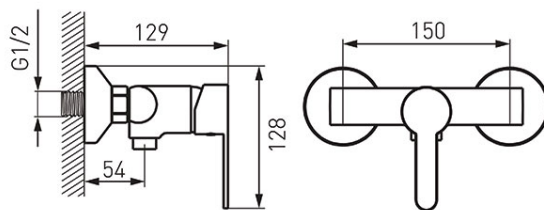

**Codas: BSV7**

Savio - Dušo maišytuvas

<https://www.ferro.it/product-5339-BSV7.html>Individuali pakuotė: **1, su brūkšniu kodu mažmeninei prekybai**Kolektyvinė pakuotė: **12**

- keraminė kasetė
- tvirtinamas prie sienos
- atstumas tarp pajungimų  $150 \pm 15$  mm
- G1/2 jungtis
- be dušo komplekto
- chromuotas