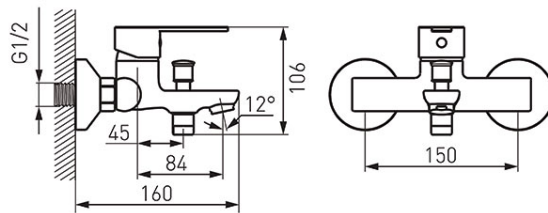

Codas: BSV1

Savio - Vonios maišytuvas

<https://www.ferro.it/product-5335-BSV1.html>Individuali pakuotė: **1, su brūkšniu kodu mažmeninei prekybai**Kolektyvinė pakuotė: **10**

- Keraminė kasetė
- automatinis vonios/dušo perjungėjas su užraktu
- M24x1 aeratorius
- atstumas tarp pajungimų 150 ± 20 mm
- be dušo komplekto
- chromuotas