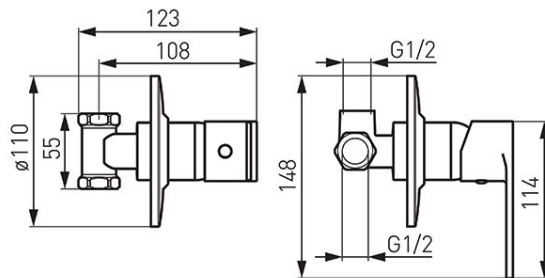

Codas: BAG7PA

Algeo - Potinkinis dušo maišytuvas

<https://www.ferro.it/product-5334-BAG7PA.html>Individuali pakuotė: **1, su brūkšniu kodu mažmeninei prekybai**Kolektyvinė pakuotė: **12**

- 1 funkcija
- komplekte potinkiniai ir išoriniai elementai
- potinkinis tvirtinimas
- keraminė kasetė
- G1/2 jungtis
- chromuotas