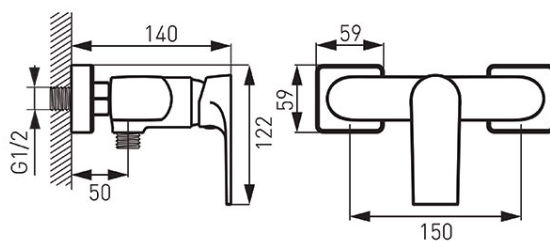

**Codas: BAQ7**

Algeo Square - Dušo maišytuvas

<https://www.ferro.it/product-5330-BAQ7.html>Individuali pakuotė: **1, su brūkšniu kodu mažmeninei prekybai**Kolektyvinė pakuotė: **12**

- keraminė kasetė
- tvirtinamas prie sienos
- atstumas tarp pajungimų  $150 \pm 20$  mm
- G1/2 jungtis
- be dušo komplekto
- chromuotas