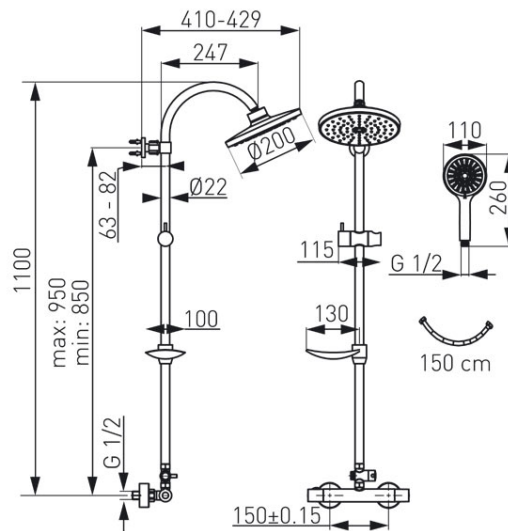

Codas: NP71-TRM7U

Trinity - dušo kompleksas su termostatinu maišytuvu

<https://www.ferro.lt/product-5318-NP71TRM7U.html>Individuali pakuotė: **1, su brūkšniu kodu mažmeninei prekybai**Kolektyvinė pakuotė: **6**

- IETAUS DUŠAS
 - 1100 mm ilgio dušo stovas
 - reguliuojamas montavimo prie sienos aukštis
 - reguliuojamas atstumas tarp dušo ir sienos, kad būtų lengviau sumontuoti
 - 200 mm skersmens dušo galva
 - Ferro Easy Clean System - lengva pašalinti susidariusias kalkių nuosėdas
- DUŠAS
 - dušo galvutės skersmuo 110 mm
 - 3 funkcijų dušo galvutė
 - Ferro Easy Clean System - lengva pašalinti susidariusias kalkių nuosėdas
 - 150 cm ilgio dušo žarna
- MAIŠYTUVAS
 - termostatinė kasetė
 - Safe Touch System - neįkaistantis maišytuvo korpusas
 - Safe Stop 38°C - karšto vandens kontrolė
 - tvirtinimas prie sienos
 - atstumas tarp pajungimų 150 ± 20 mm
 - G1/2 jungtis apatiniui pajungimui ir G1/2 jungtis viršutiniui pajungimui
 - chromuotas