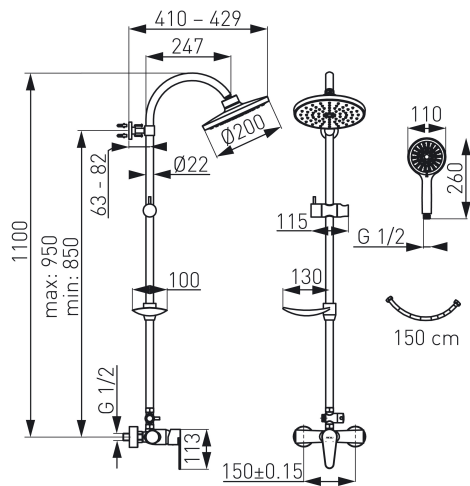

Codas: NP71-BAG7U

Algeo - dušo komplektas su maišytuvu

<https://www.ferro.it/product-5317-NP71BAG7U.html>Individuali pakuotė: **1, su brūkšniu kodu mažmeninei prekybai**Kolektyvinė pakuotė: **6****• LIETAUS DUŠAS**

- 1100 mm ilgio dušo stovas
- reguliuojamas tvirtinimo prie sienos atstumas
- reguliuojamas lietaus dušo galvos atstumas nuo sienos
- 200 mm lietaud dušo galvos skersmuo
- Ferro Easy Clean System - lengva pašalinti susidariusias kalkių nuosėdas
- muilinė
- metalinis jungiklis su keraminiu įdėklu

• DUŠAS

- 110 mm dušo galvutės skersmuo
- 3 dušo galvutės funkcijos
- Ferro Easy Clean System - lengva pašalinti susidariusias kalkių nuosėdas
- 150 cm ilgio dušo žarna

• DUŠO MAIŠYTUVAS

- keraminė kasetė
- tvirtinimas prie sienos
- atstumas tarp pajungimų 150 ± 20 mm
- G1/2 jungtys
- chromuotas