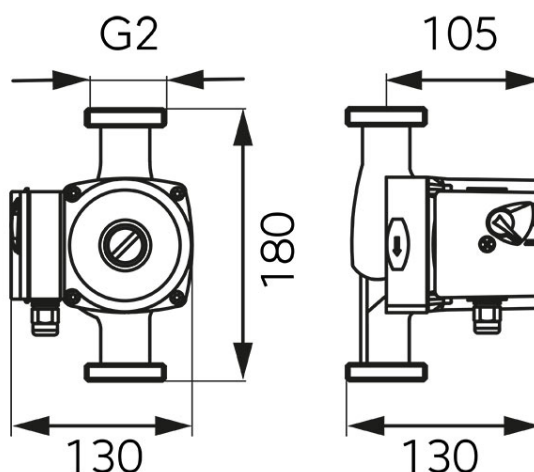

Codas: 0302W
Cirkuliacinis siurblys 32-60 180
<https://www.ferro.it/product-5286-0302W.html>
Individuali pakuotė: 1, su brūkšniu kodu mažmeninei prekybai
Kolektyvinė pakuotė: 8

Modelis	32-60 180
Veikimo diapazonas	0,2 - 4,5 m ³ /h
Kėlimo aukštis	max. 5,5 m
Skysčio temperatūra	min. +2°C, max. +110°C
Siurbiamo skysčio tipas	Šis cirkuliacinis siurblys tinka tik geriamajam vandeniui
Maksimalus slėgis	10 bar
IP apsaugos klasė	IP 44
Izoliacijos klasė	H
Kabelių rieboškiai	PG 11
Montavimas	Ašies velenas horizontalioje padėtyje, gnybtų dėžutė bet kurioje vietoje, išskyrus po siurbliu
Įtampa	50-60 Hz, ~230V
Energijos suvartojimas (I, II, III)	55/70/100 W
Tarpas tarp jungčių	180 mm
Jungtis	G2
Aplinkos temperatūra	min. +2°C, max. +40°C