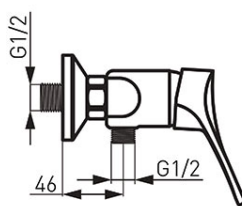

**Codas: BSL7**

Stillo - Dušo maišytuvas

<https://www.ferro.it/product-4738-BSL7.html>Individuali pakuotė: **1, su brūkšniu kodu mažmeninei prekybai**Kolektyvinė pakuotė: **12**

- keraminė kasetė
- tvirtinamas prie sienos
- atstumas tarp pajungimų  $150 \pm 20$  mm
- G1/2 jungtis
- be dušo komplekto
- chromuotas