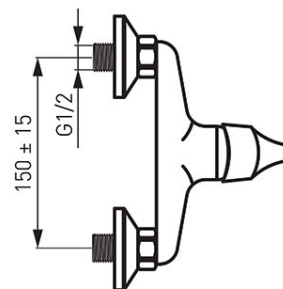

**Codas: BSL7**

Stillo - Dušo maišytuvas

<https://www.ferro.it/product-4738-BSL7.html>Individuali pakuotė: **1, su brūkšniu kodu mažmeninei prekybai**Kolektyvinė pakuotė: **12**

- keraminė kasetė
- tvirtinamas prie sienos
- atstumas tarp pajungimų  $150 \pm 20$  mm
- G1/2 jungtis
- be dušo komplekto
- chromuotas