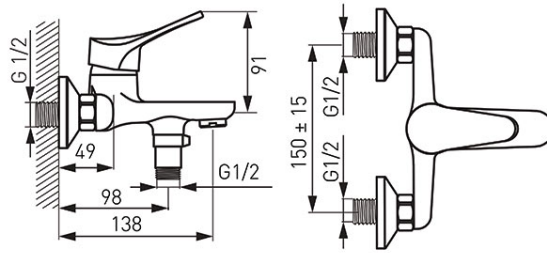

**Codas: BSL1**

Stillo - Vonios maišytuvas

<https://www.ferro.it/product-4733-BSL1.html>Individuali pakuotė: **1, su brūkšniu kodu mažmeninei prekybai**Kolektyvinė pakuotė: **12**

- Keraminė kasetė
- automatinis vonios/dušo perjungėjas su užraktu
- M24x1 aeratorius
- atstumas tarp pajungimų  $150 \pm 20$  mm
- be dušo komplekto
- chromuotas