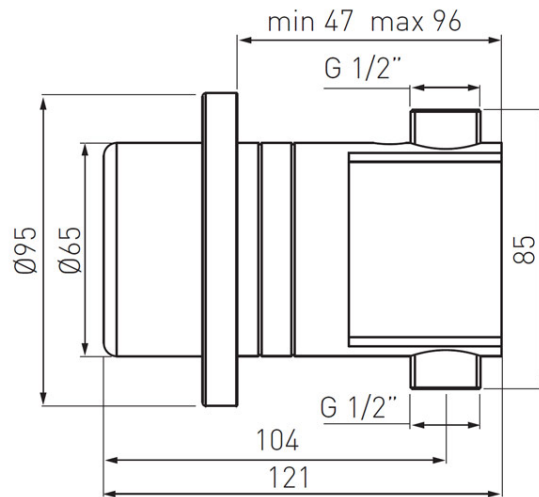

Codas: BBB301

Kona Sensor - Potinkinis liečimas dušo maišytuvas

<https://www.ferro.it/product-4609-BBB301.html>

Individuali pakuotė: **1, su brūkšniu kodu mažmeninei prekybai**

- maitinimas: 9 V baterija
- jungtis vandeniui: 1 x 1/2 "GZ
- leistinas slėgis: 0,5 bar - 8,0 bar (7-116 PSI)
- gamykloje nustatytas vandens bėgimo laikas: 120 sekundės
- vandens bėgimo laikas: reguliuojamas nuo 5 iki 2600 sekundžių
- leistina vandens temperatūra: 70 ° C
- chromuotas