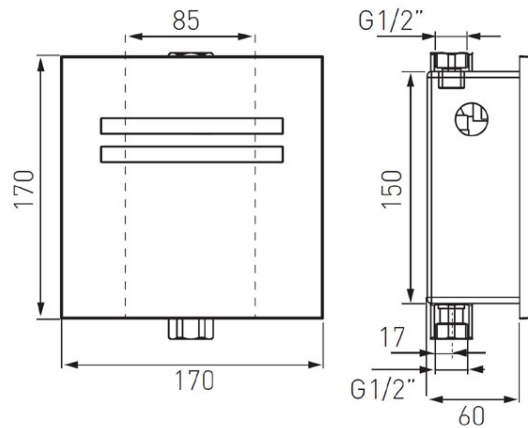

Codas: BBB201**Zephyr Sensor - Bekontaktis potinkinis pisuaro maišytuvas**

<https://www.ferro.it/product-4607-BBB201.html>

Individuali pakuotė: **1, su brūkšniu kodu mažmeninei prekybai**

- maitinimas: 9 V baterija
- jungtis vandeniui: 2 x 1/2 "GW
- leistinas slėgis: 0,5 bar - 8,0 bar (7-116 PSI)
- automatinis plovimas: 1 x 24 val
- Gamykloje nustatytas jutiklio diapazonas: 600 mm
- gamykloje nustatytas vandens bėgimo laikas: 6 sekundės
- gamykloje nustatytas vandens srautas: ~ 1,0 l kartui, esant 1 bar dinaminiam slėgiui
- vandens bėgimo laikas: reguliuojamas nuo 3 iki 20 sekundžių
- satino
- nustatymų valdymas: naudojant nuotolinio valdymo pultelį RC01