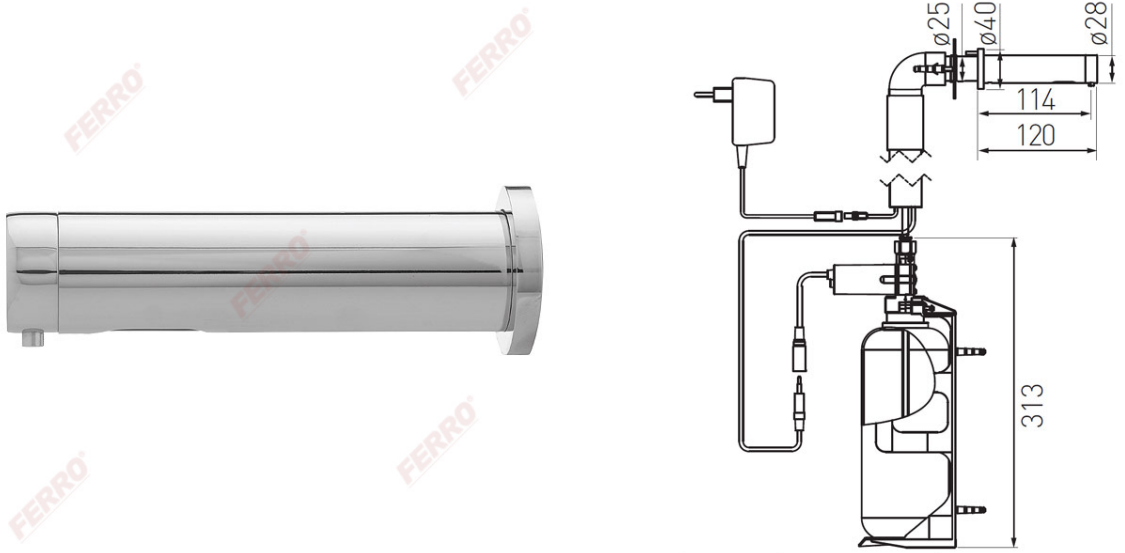

**Codas: BBB122****Bora Sensor - Bekontaktis muilo dozatorius**

<https://www.ferro.lt/product-4606-BBB122.html>

Individuali pakuotė: **1, su brūkšniu kodu mažmeninei prekybai**

- maitinimas: 230 V/12 V transformatorius
- muilo indas: 1 l talpos
- muilo dozavimas: 1,4 cm<sup>3</sup> kartui (galimybė keisti nustatymus)
- muilo klampumas: 100 - 3800 cPs
- jutiklio diapazonas: reguliuojamas 30-80 mm diapazone
- chromuotas
- nustatymų valdymas: naudojant nuotolinio valdymo pultelį RC01 arba RC02