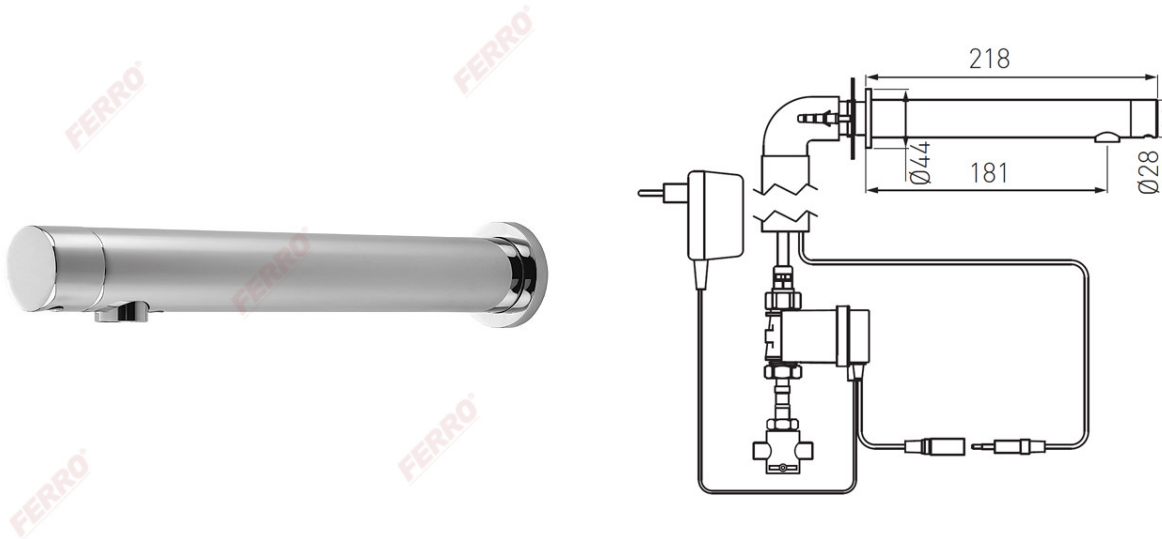

**Codas: BBB121SM**

Bora Sensor Power-Safe pre-Mixed - Bekontaktis prie sienos tvirtinamas praustuvo maišytuvas šaltam arba maišytam vandeniui

<https://www.ferro.lt/product-4605-BBB121SM.html>

Individuali pakuotė: **1, su brūkšniu kodu mažmeninei prekybai**

- maitinimas: 230V/9V transformatorius, 9 V baterija (avarinis maitinimo šaltinis)
- jungtis vandeniui: 2x3/8" "GZ"
- maišytuvas: išorinis, mechaninis kartu su 3/8" x 1/2" žarnelėmis
- leistinas slėgis: 0,5 bar - 8,0 bar (7-116 PSI)
- vandens srautas: ~ 5,0 l/min (esant 3 barų dinaminiam slėgiui)
- srauto reguliatorius: M18x1 su reguliuojama vandens srauto kryptimi
- jutiklio diapazonas: reguliuojamas 40-170 mm diapazone
- automatiškai išsijungia: po 90 sekundžių
- leistina vandens temperatūra: 70 ° C
- chromuotas
- nustatymų valdymas: naudojant nuotolinio valdymo pultelį RC01