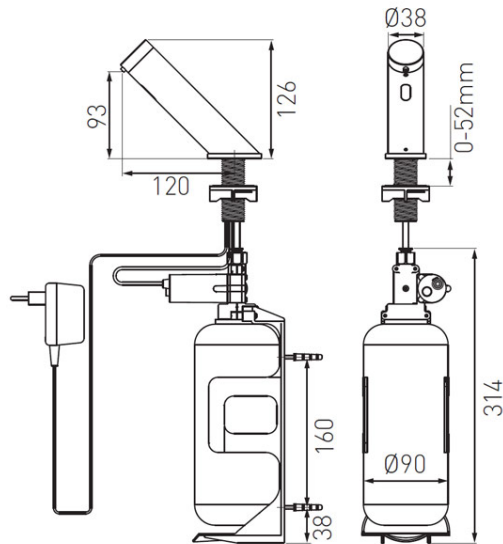

**Codas: BBB112****Mistral Sensor - Bekontaktis muilo dozatorius**

<https://www.ferro.it/product-4603-BBB112.html>

Individuali pakuotė: **1, su brūkšniu kodu mažmeninei prekybai**

- maitinimas: 230 V/12 V transformatorius
- muilo indas: 1 l talpos
- muilo dozavimas: 1,4 cm<sup>3</sup> kartui (galimybė keisti nustatymus)
- muilo klampumas: 100 - 3800 cPs
- jutiklio diapazonas: reguliuojamas 50-160 mm diapazone
- chromuotas
- nustatymų valdymas: naudojant nuotolinio valdymo pultelį RC01 arba RC02