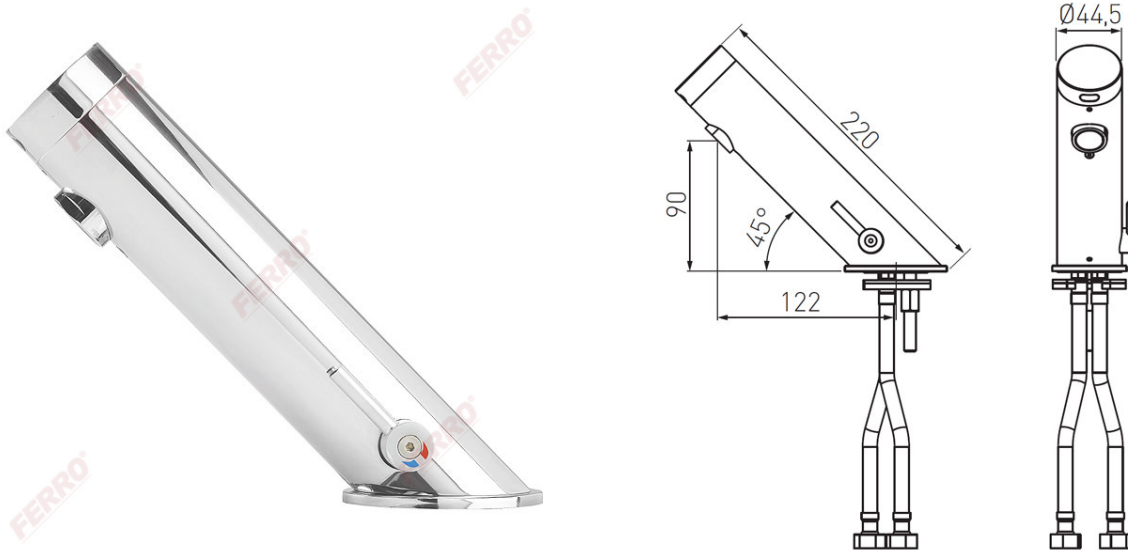

**Codas: BBB111****Mistral Sensor - Bekontaktis praustuvo maišytuvas**

<https://www.ferro.lt/product-4602-BBB111.html>

Individuali pakuotė: **1, su brūkšniu kodu mažmeninei prekybai**

- maitinimas: 9 V baterija
- lanksčios jungtys G3/8" GZ (2 vnt.) 45 cm
- leistinas slėgis: 0,5 bar - 8,0 bar (7-116 PSI)
- vandens srautas: ~ 5,0 l/min (esant 3 barų dinaminiam slėgiui)
- srauto reguliatorius: M24x1 su reguliuojama vandens srauto kryptimi
- Gamykloje nustatytas jutiklio diapazonas: 180 mm
- jutiklio diapazonas: reguliuojamas 50-160 mm diapazone
- automatiškai išsijungia: po 90 sekundžių
- leistina vandens temperatūra: 70 ° C
- chromuotas
- nustatymų valdymas: naudojant nuotolinio valdymo pultelį RC01